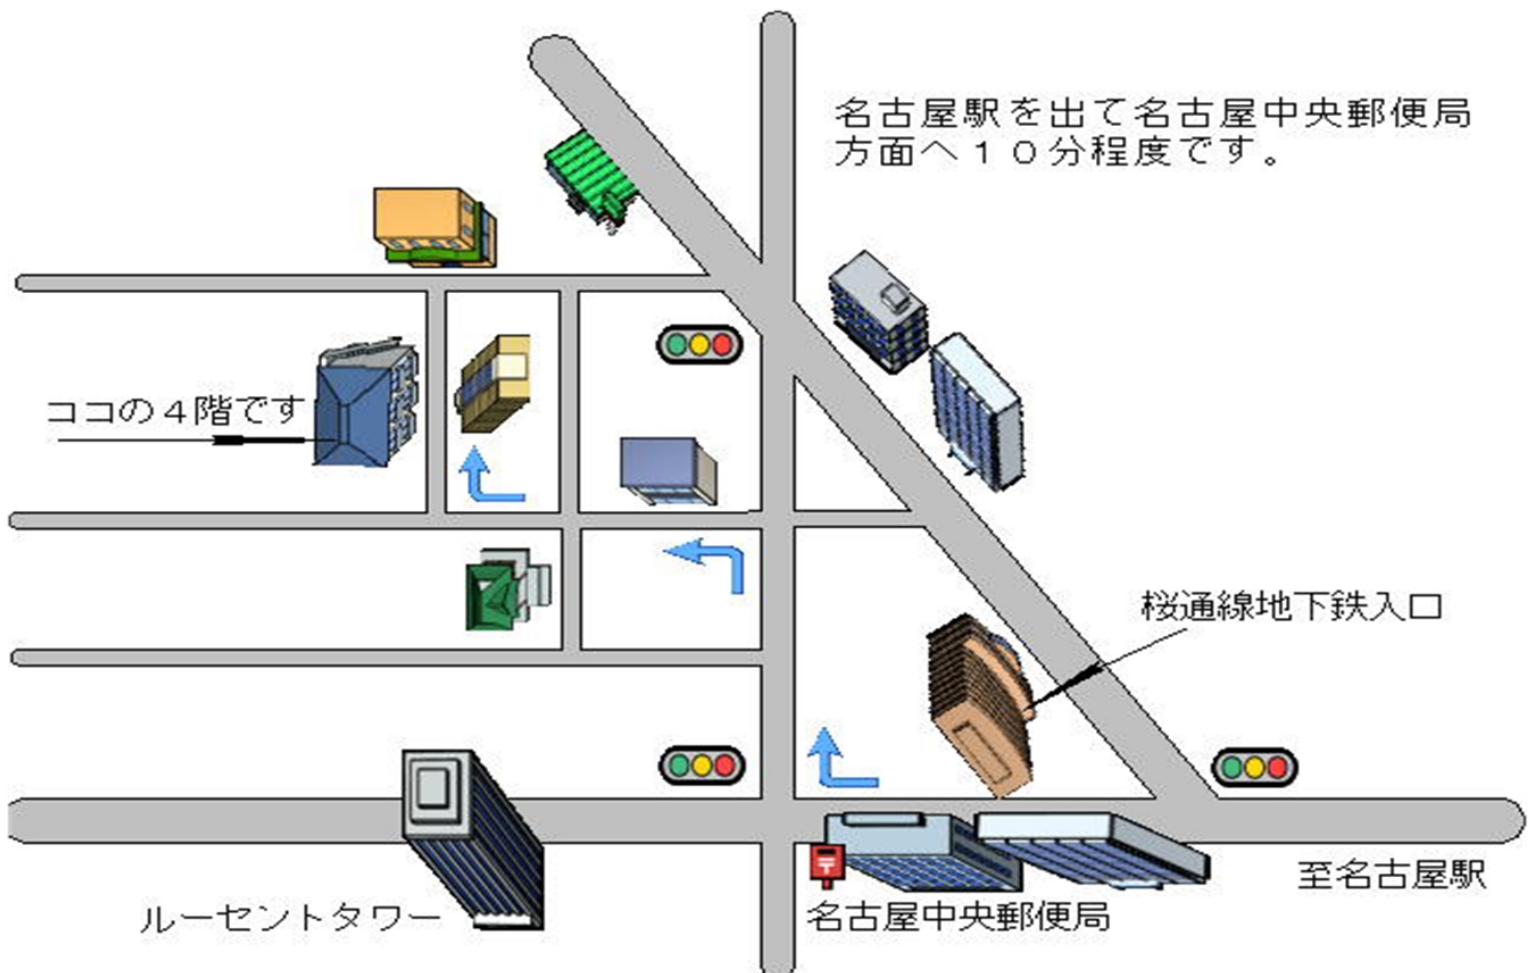

名古屋市中村区名駅二丁目40-11メゾン野村401

phone 052-581-8116

E-mail adviser_office@katujimu.com

営業時間 9:00~18:00

休日 土日祝祭日、夏季休暇、年末年始、ゴールデンウィーク